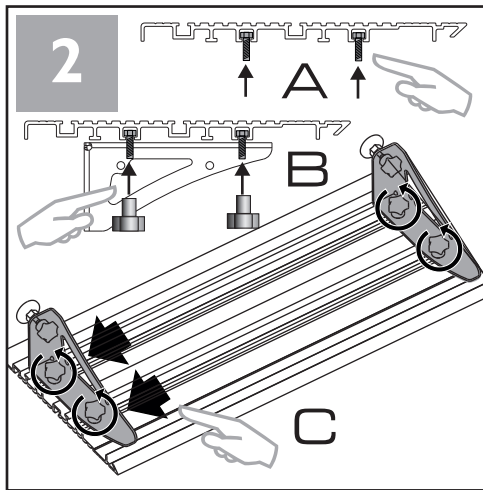

DC

250
1200

GERMANS BOADA S.A.
Avda. Olimpíades 89-91
08191 RUBÍ (Barcelona) • SPAIN
Tel. 00 34 93 680 65 00
www.rubi.com
MADE IN SPAIN - FEITA NA ESPANHA

www.rubi.com

Ref.54677

10KG/22LB MAX