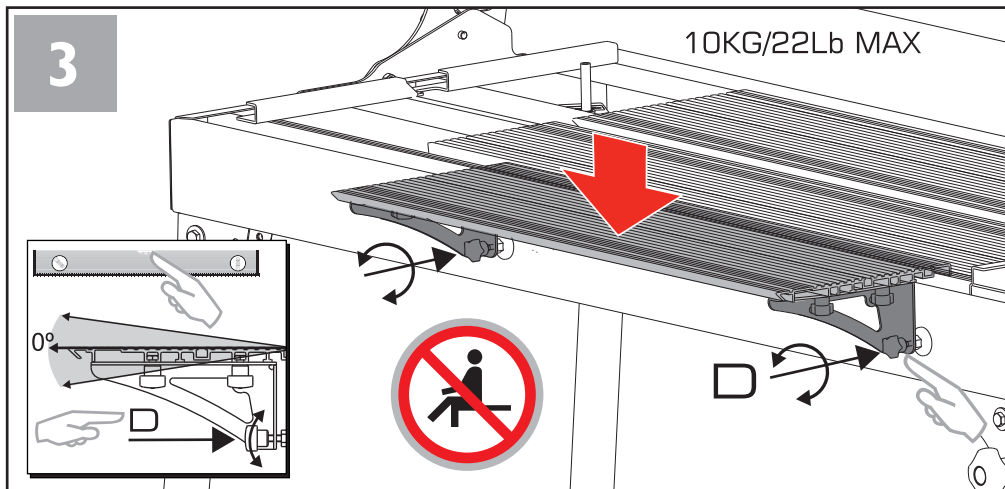

DC

250
1200

GERMANS BOADA S.A.
Avda. Olimpíades 89-91
08191 RUBÍ (Barcelona) • SPAIN
Tel. 00 34 93 680 65 00
www.rubi.com
MADE IN SPAIN - FEITA NA ESPANHA

www.rubi.com

Ref.54677

10KG/22LB MAX