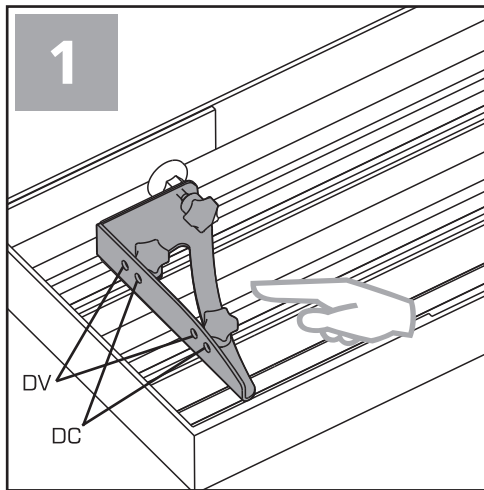

DC

250
1200

GERMANS BOADA S.A.
Avda. Olimpíades 89-91
08191 RUBÍ (Barcelona) • SPAIN
Tel. 00 34 93 680 65 00
www.rubi.com
MADE IN SPAIN - FEITA NA ESPANHA

www.rubi.com

Ref.54677

10KG/22LB MAX