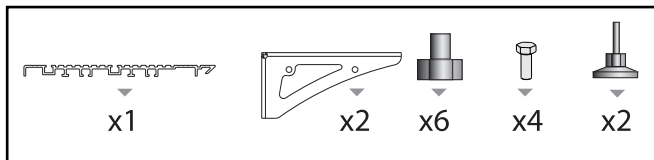

DC

250
1200

GERMANS BOADA S.A.
Avda. Olimpíades 89-91
08191 RUBÍ (Barcelona) • SPAIN
Tel. 00 34 93 680 65 00
www.rubi.com
MADE IN SPAIN - FEITA NA ESPANHA

www.rubi.com

Ref.54677

10KG/22LB MAX